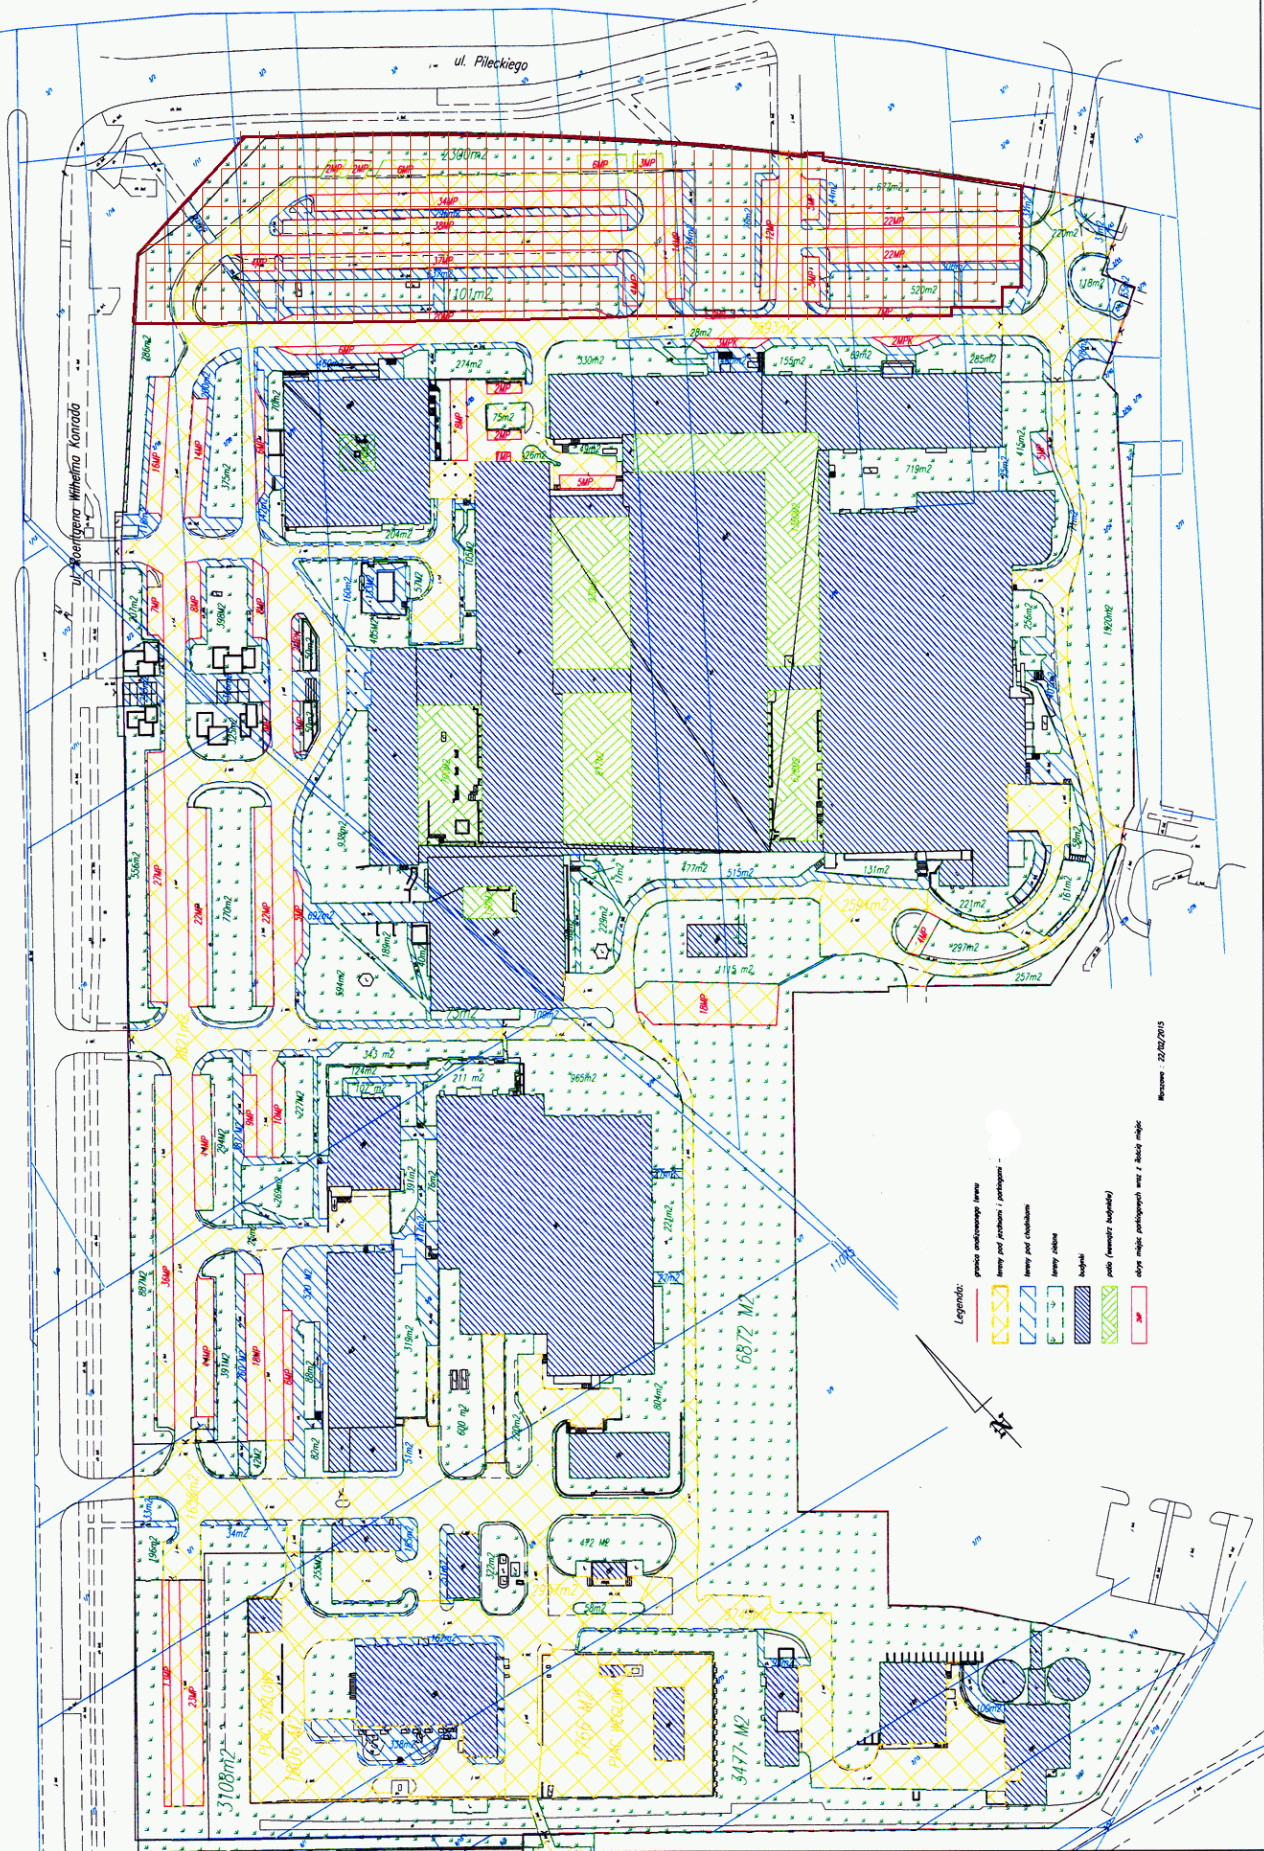

Teren Centrum Onkologii przy ul. W.K. Roentgena 5

Legenda:

- gruncy nadzwyczajnego interesu
- tereny pod zabudowę / parkingi
- tereny pod zielenią
- tereny zielone
- budynki
- parki (w tym plac zabaw)
- inne tereny pod zabudowę / inne tereny

Skala: 1:2000

Wzrost: 22.02.2015

Mapa użytkowania terenu Hotelu przy Centrum Onkologii

Skala 1:1000

Legenda:

- tereny pod jezdniami i parkingami - (0,2249ha)
- tereny pod chodnikami (0,0785ha)
- tereny zielone (0,6231ha)
- budynki
- obrys miejsc parkingowych wraz z ilością miejsc 24P